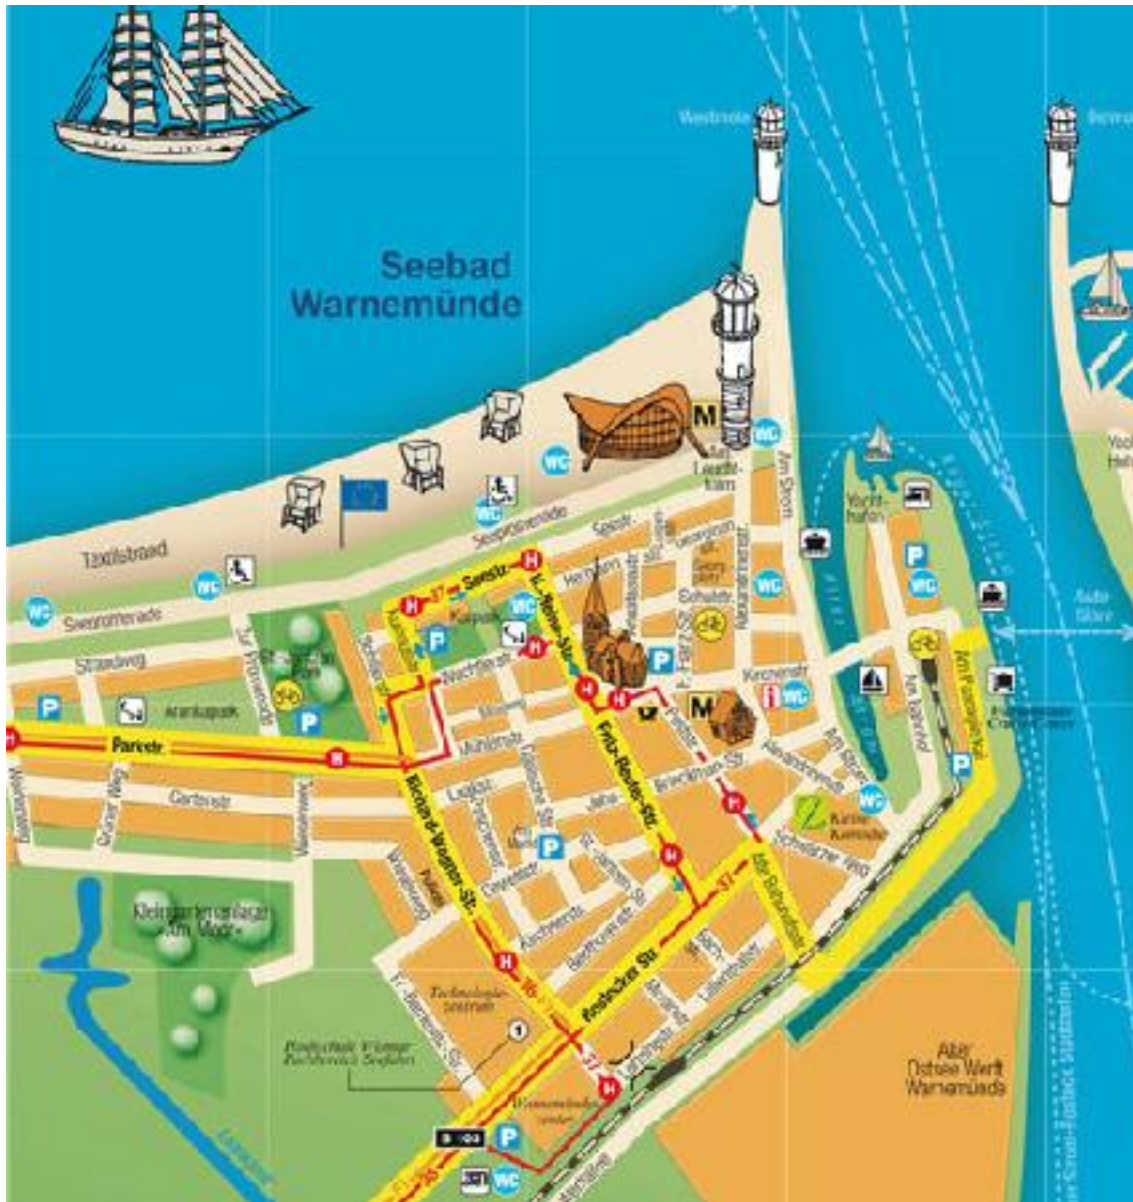

So finden Sie uns

Aktualisiert Mittwoch, den 14. Oktober 2009 um 13:55 Uhr

Zum Vergrößern bitte in das Bild klicken!