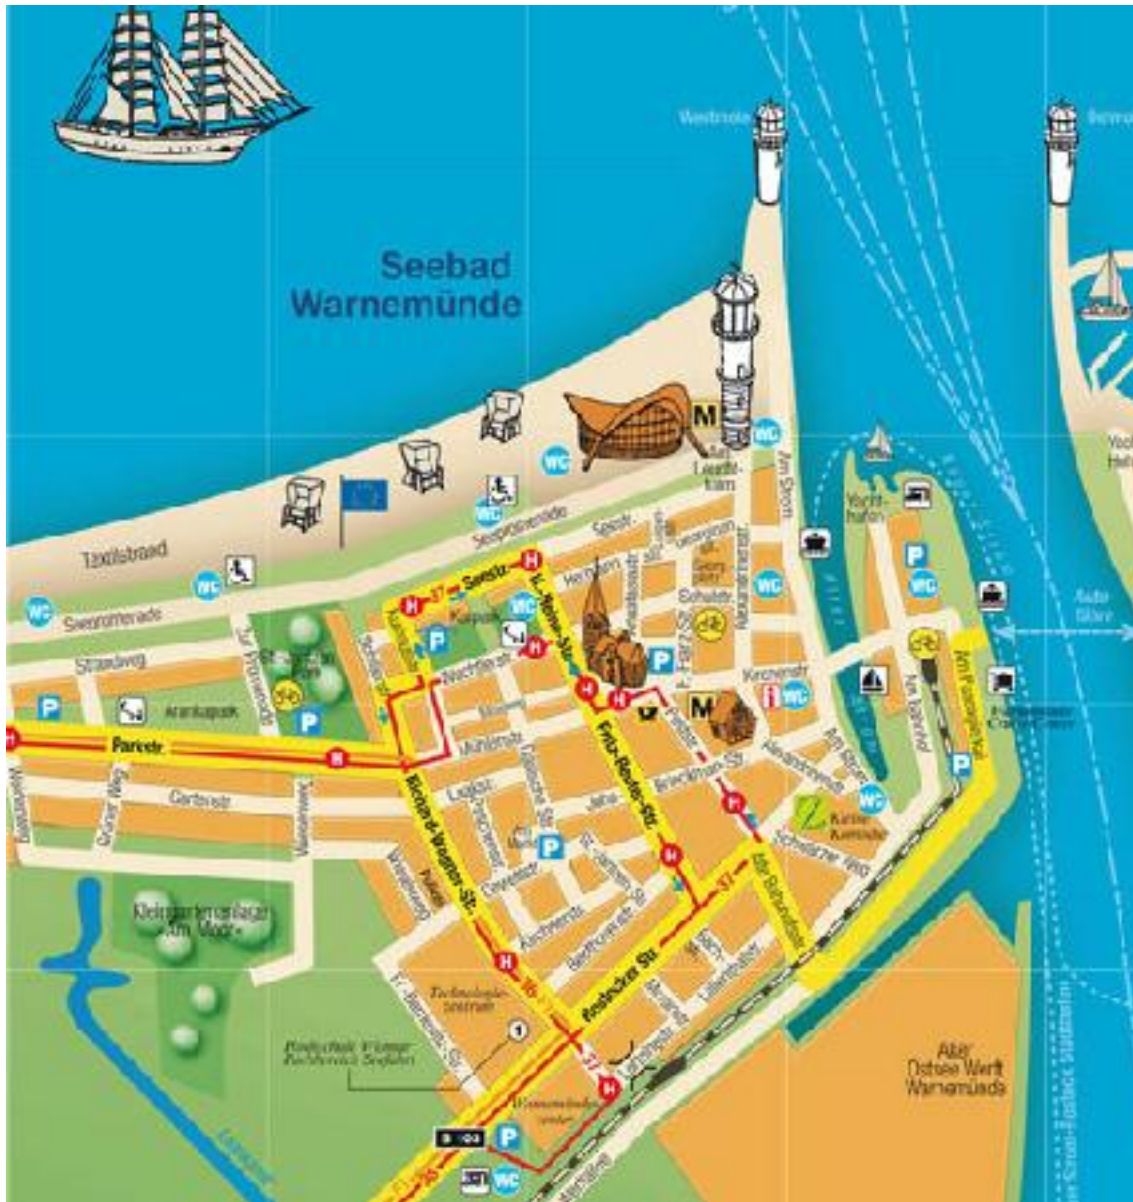

## So finden Sie uns

Virtuell haben Sie den [Weg zum Schöner Weg](#) gefunden. Das Kreuz für Sie ist hier.

Ansonsten fahren Sie von der Autobahn kommend nach Warnemünde hinein, über alle Ampelkreuzung

Sie wählen links, jetzt sind Sie auf der Poststraße, nächste Kreuzung wieder links, jetzt sind Sie auf der

Hinter der Schule und der Turnhalle nochmals links, Sie sind angekommen. Das Parken im öffentlichen

Bei Verfügbarkeit können wir Ihnen aber für 6 Euro/ Tag (Nacht) gern eine Stellfläche anbieten..

Herzlich Willkommen!

## So finden Sie uns

Aktualisiert Mittwoch, den 14. Oktober 2009 um 13:55 Uhr

Zum Vergrößern bitte in das Bild klicken!